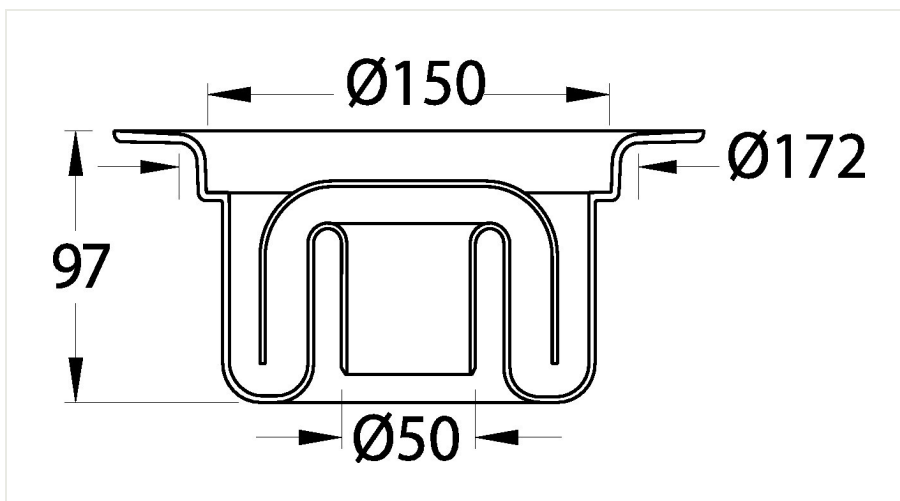

DUSCHBRUNN - Ø150 MM

RSK NR / ART NR
7113527

Duschbrunn är en golvbrunn av plast, Ø150 mm.

PRODUKTINFORMATION

| | |
|------------------------|---|
| RSK nr / ART nr | 7113527 |
| Kapacitet | Minst 0,8 liter/sekund, enligt SS-EN 1253 |
| Anslutning | Botten, Ø50 mm. |
| Sildimension | Ø150 mm. |
| Material | Plast (ABS) |
| Övrigt | Klämring 7141315, plast sil 7138416 och vattenlås 7113532 ingår som standard. OBS! Det finns inga NOOD-lås som passar till denna brunn. |